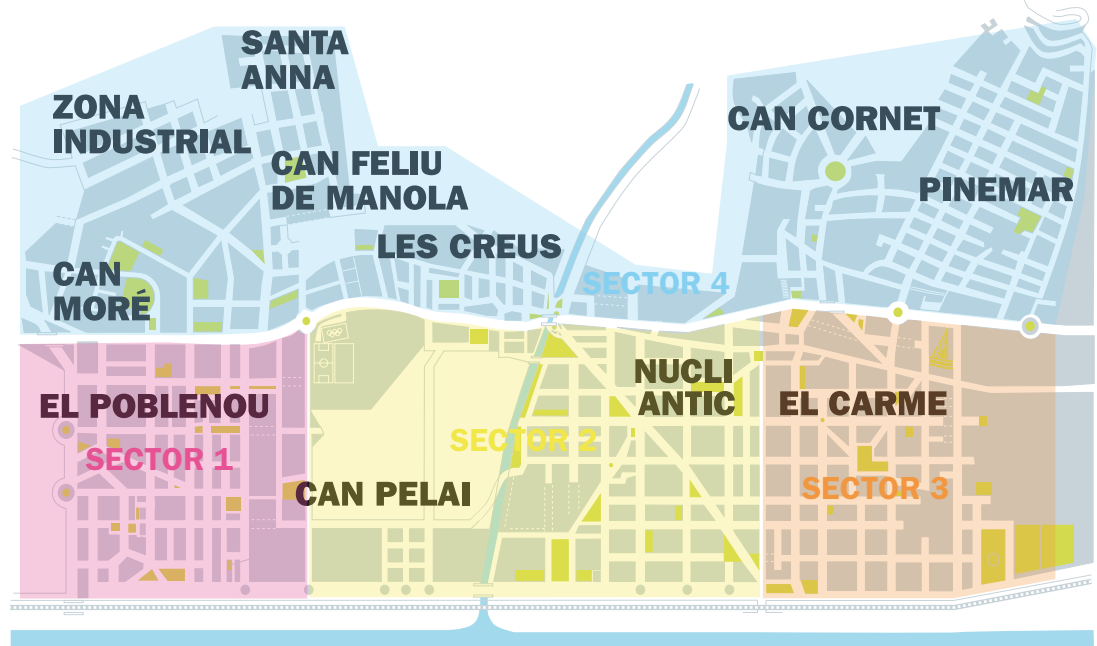

Polícia de Barri més a prop teu

Ajuntament
de Pineda de Mar

Regidoria de
Seguretat Pública
i Mobilitat

- 1. QUALITAT DE VIDA.** El Policia de Barri té com a missió fonamental protegir la qualitat de vida dels veïns.
- 2. A PEU DE CARRER.** El Policia de Barri treballarà en horaris de matí i tarda, de dilluns a divendres, realitzant patrullatge a peu.
- 3. EL MEU POLICIA DE BARRI.** Els barris tindran assignats habitualment el mateix policia.
- 4. TRACTE PERSONALITZAT.** El Policia de Barri s'identificarà pel seu nom.
- 5. PROXIMITAT AL CIUTADÀ.** El Policia de Barri visitarà periòdicament comerços, col·le-gis, associacions, entitats, etc, per conèixer què està passant i què pensen els veïns del barri.
- 6. MILLORA DE L'ESPAI PÚBLIC.** El Policia de Barri realitzarà campanyes de control

Decàleg de la Policia de Barri

■ Sector 1: Poblenou | ■ Sector 2: Zona centre i Can Pelai | ■ Sector 3: Zona centre i El Carme | ■ Sector 4: Zona industrial, Can Moré, Santa Anna, Can Feliu de Manola, Les Creus, Can Cornet i Pinemar